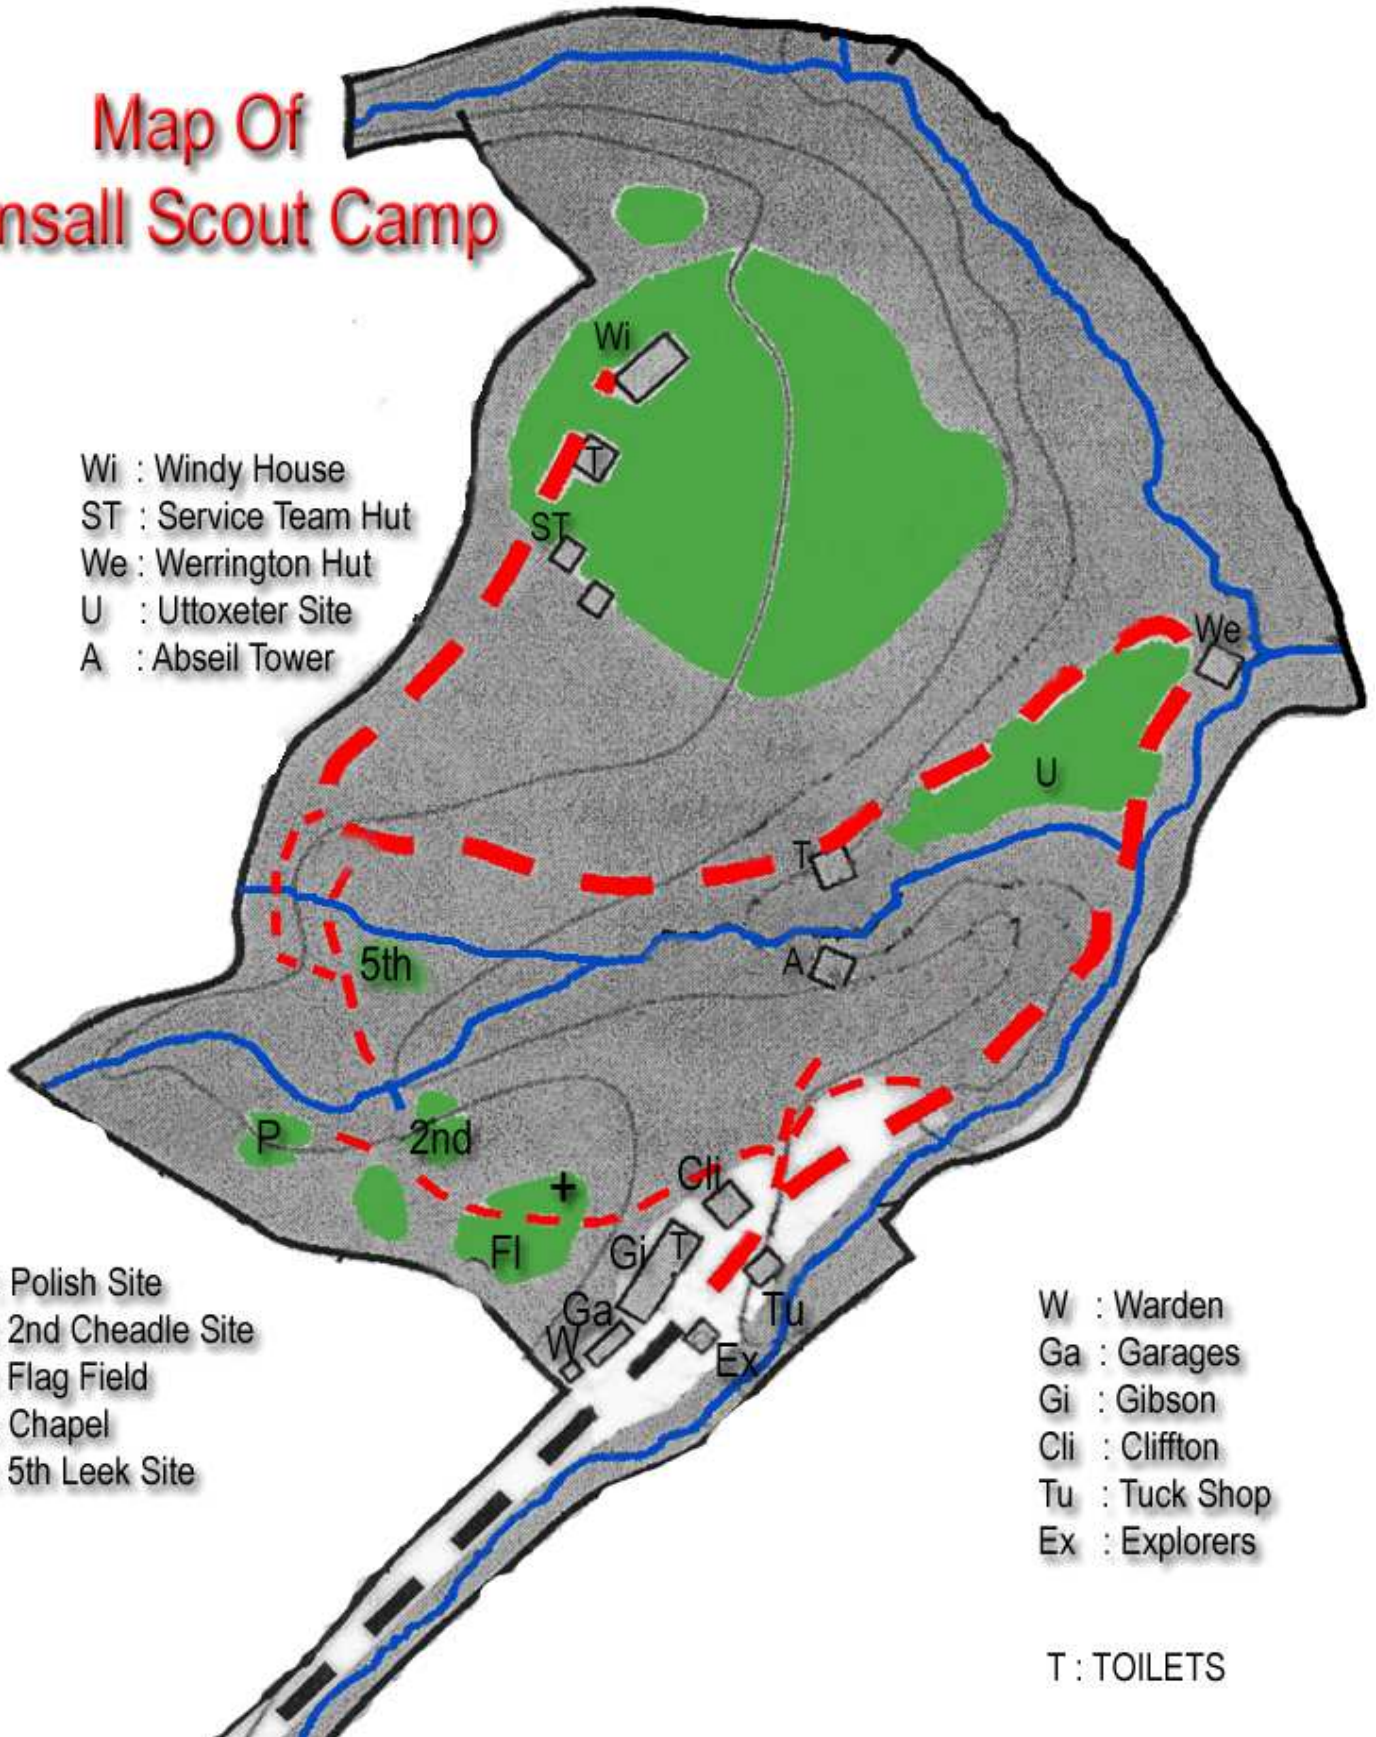

# Map Of Consall Scout Camp

- Wi : Windy House
- ST : Service Team Hut
- We : Werrington Hut
- U : Uttoxeter Site
- A : Abseil Tower

- P : Polish Site
- 2nd : 2nd Cheadle Site
- Fl : Flag Field
- + : Chapel
- 5th : 5th Leek Site

- W : Warden
- Ga : Garages
- Gi : Gibson
- Cli : Cliffon
- Tu : Tuck Shop
- Ex : Explorers

T : TOILETS